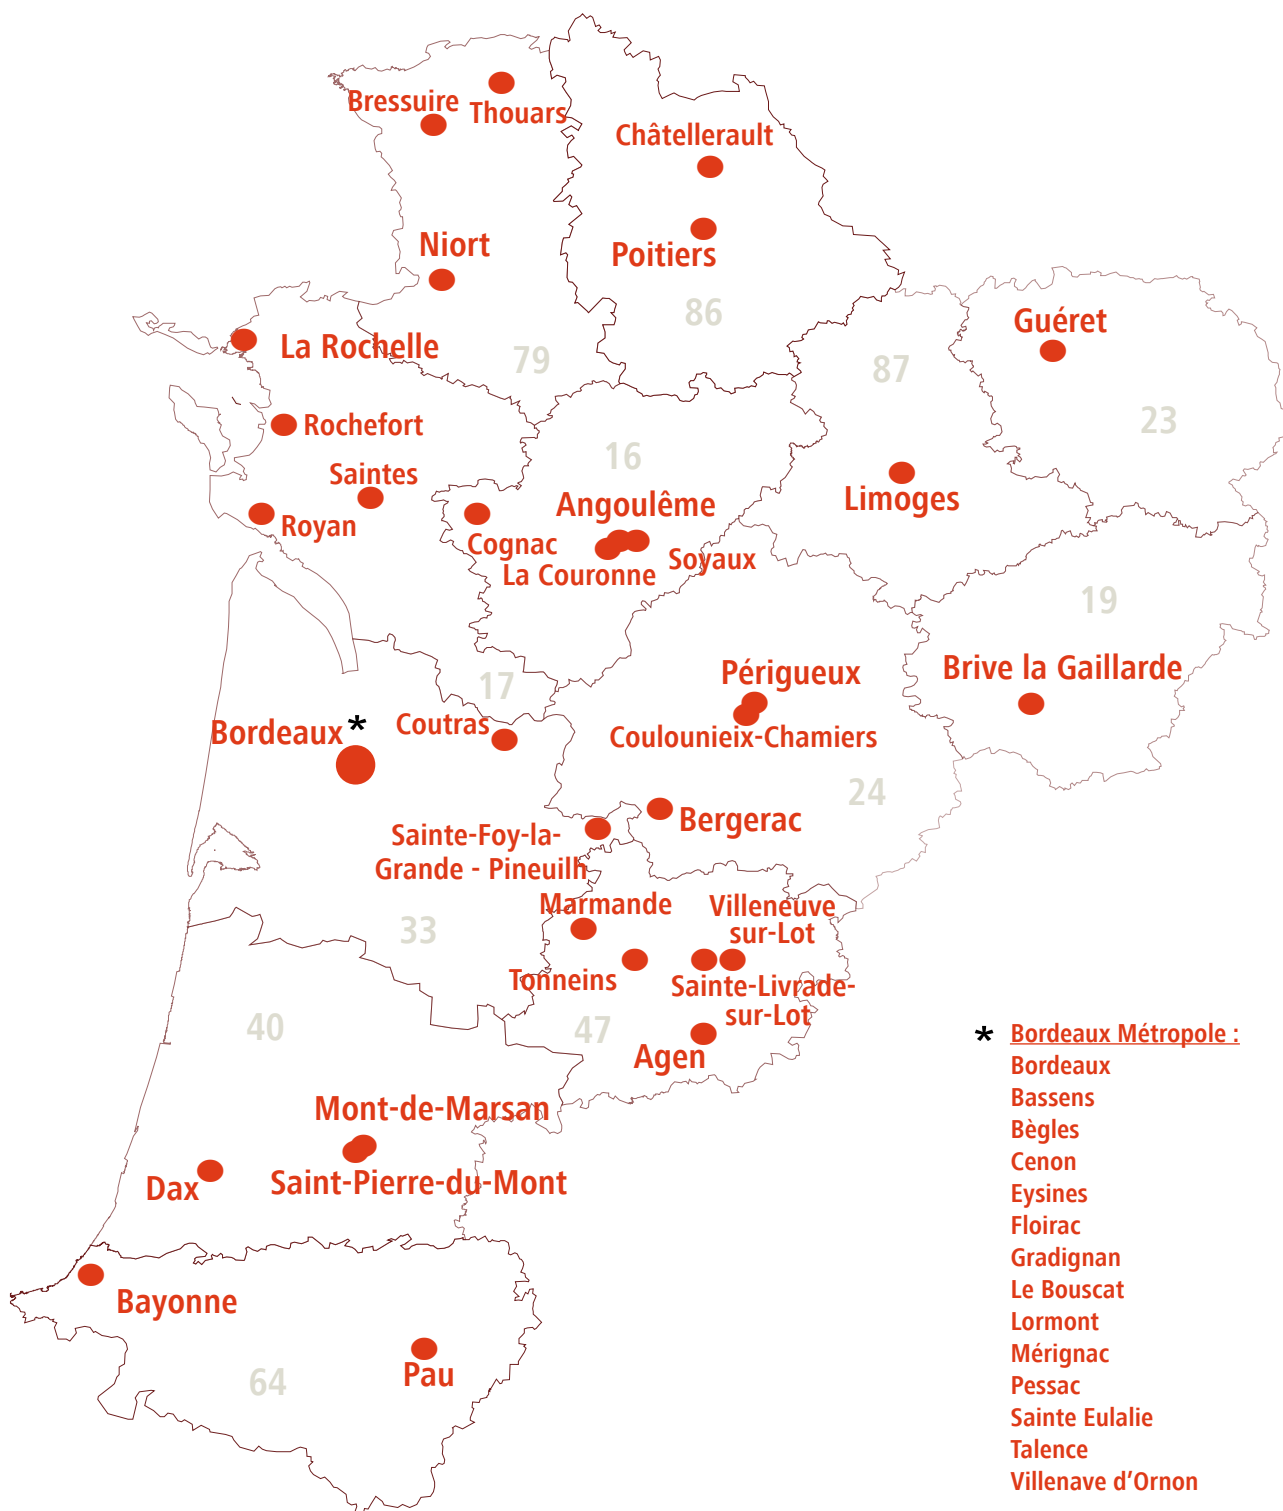

ANNUAIRE

DES RÉFÉRENTS DE LA
POLITIQUE DE LA VILLE EN RÉGION
NOUVELLE-AQUITAINE

Juillet 2017

Sommaire

Carte des villes en politique de la ville en région Nouvelle-Aquitaine	p. 3
Nouvelle-Aquitaine.....	p. 4
Charente (16)	p. 6
Charente-Maritime (17)	p. 8
Corrèze (19)	p. 10
Creuse (23)	p. 11
Dordogne (24)	p. 12
Gironde (33)	p. 13
Landes (40)	p. 18
Lot-et-Garonne (47)	p. 19
Pyrénées-Atlantiques (64)	p. 21
Deux-Sèvres (79)	p. 23
Vienne (86)	p. 25
Haute-Vienne (87)	p. 26
Pays et Quartiers d'Aquitaine	p. 27
Glossaire	p. 28

Carte des villes en politique de la ville en région Nouvelle-Aquitaine

Nouvelle-Aquitaine

Services de l'État

SGAR : 4b, esplanade Charles de Gaulle 33077 Bordeaux

DRDJSCS - Site de Bordeaux : 7 boulevard Jacques Chaban Delmas 33525 Bruges