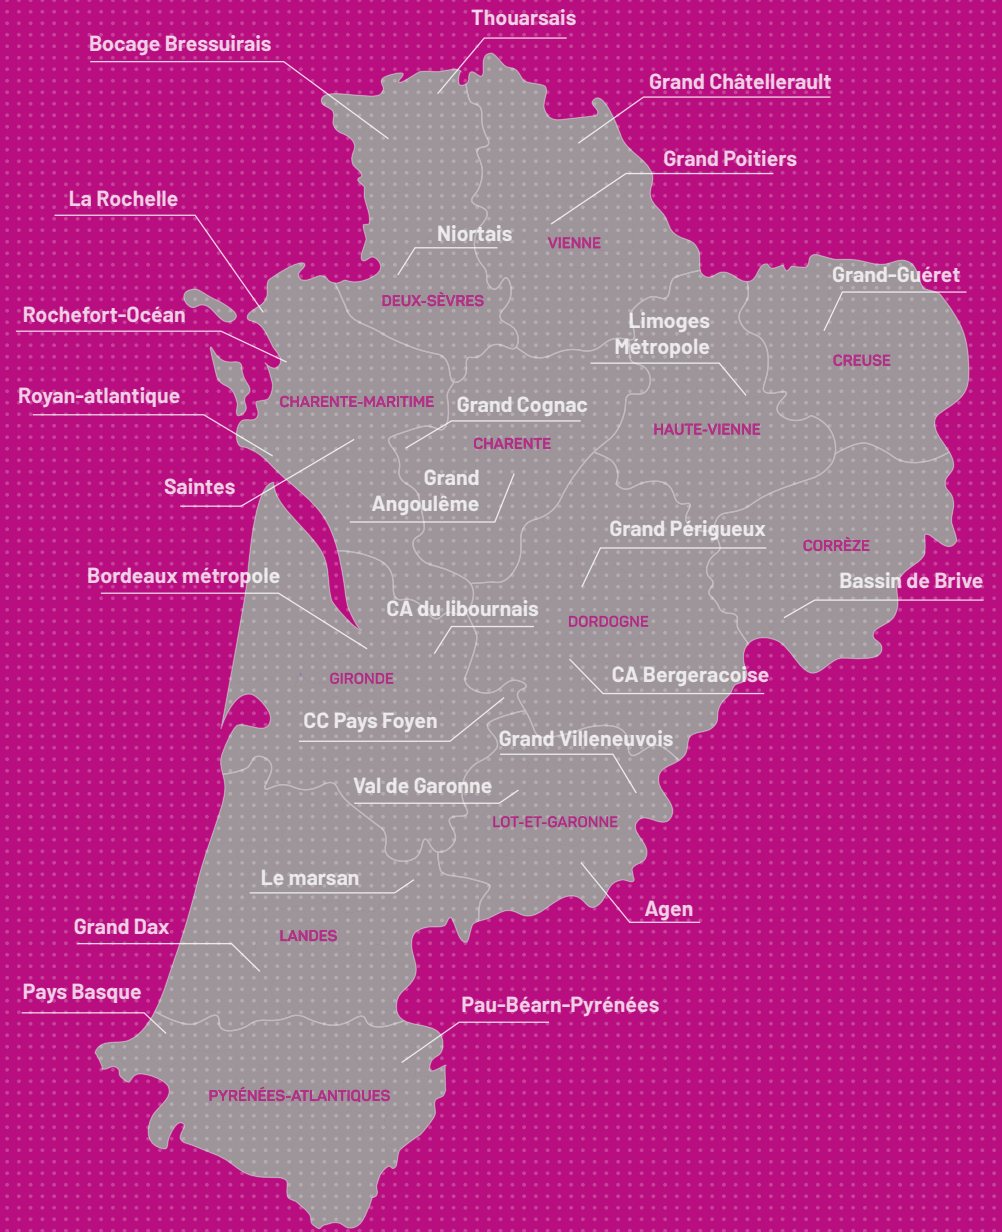

**CARTE DES VILLES
EN POLITIQUE
DE LA VILLE
EN RÉGION
NOUVELLE-AQUITAINE**